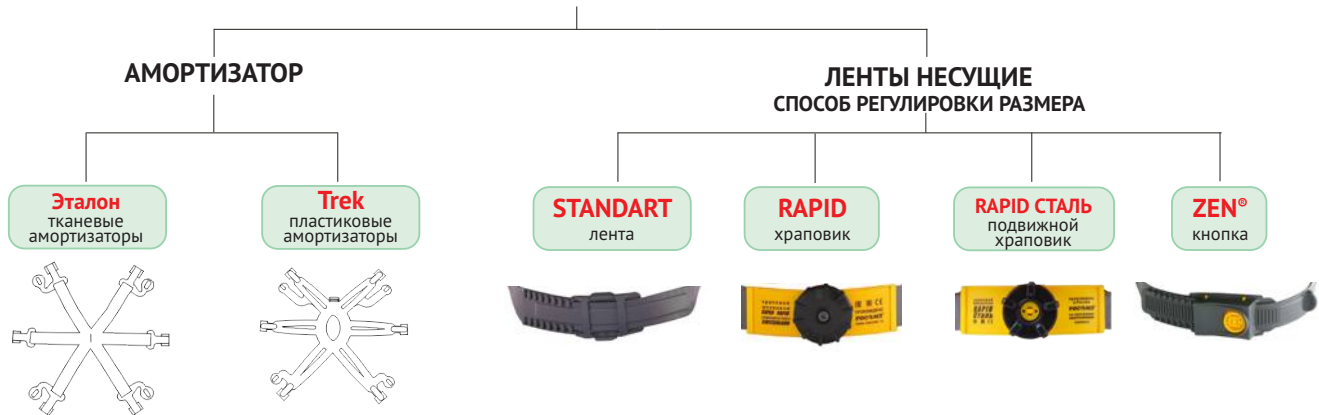

ВНУТРЕННЯЯ ОСНАСТКА