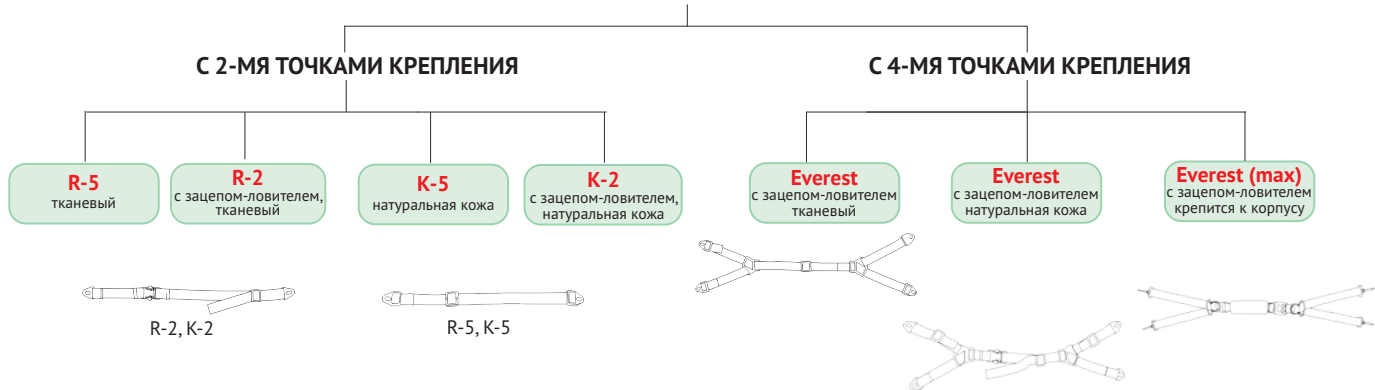

ПОДБОРОДОЧНЫЕ РЕМНИ