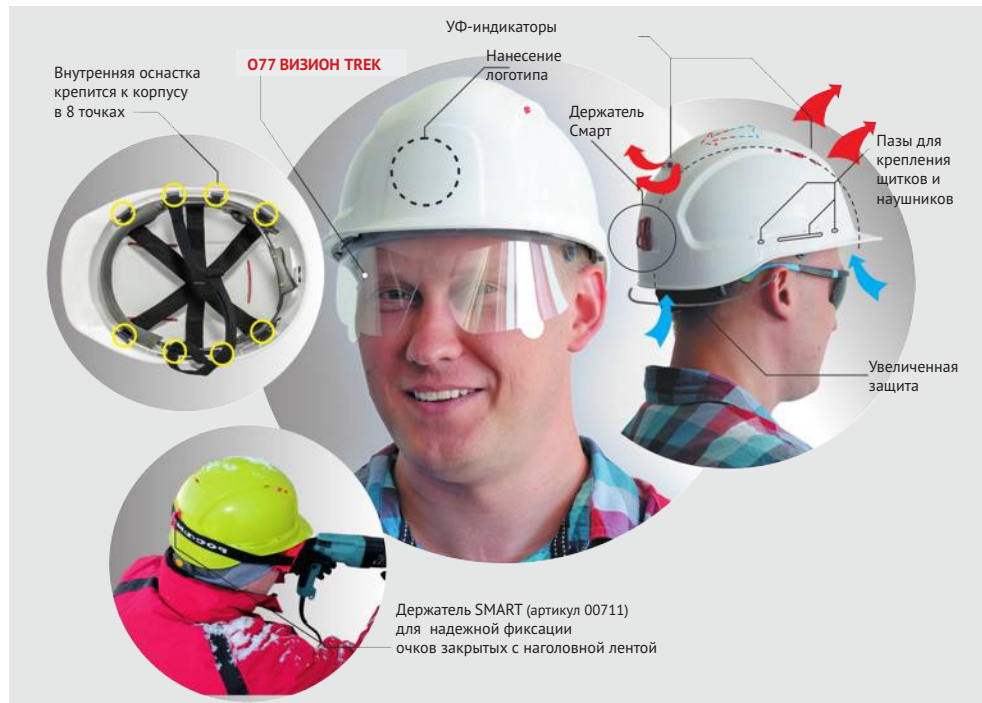

Наголовные крепления:

STANDART – наголовное крепление сферической формы из эластичного термостойкого материала со ступенчатой регулировкой размера, которая производится перестановкой ленты в пазы.

Размерный ряд от 52 до 65 см, шаг 4 мм

RAPID – наголовное крепление с храповым механизмом позволяет плавно подогнать и точно регулировать размер оголовья, надежно фиксировать каску на голове пользователя, особенно при совместном ношении с головными уборами. Плавная регулировка поворотом храпового механизма RAPID.

Размерный ряд от 52 до 65 см

ZEN® – термостойкое крепление.

Лобная и теменная части ленты имеют анатомическую форму.

Ступенчатая регулировка одним нажатием на кнопку-фиксатор позволяет подогнать каску под индивидуальные параметры пользователя. Конструкция ленты позволяет совместное применение с наушниками.

Размерный ряд от 53,5 до 64,5 см, шаг 3 мм

Подбородочные ремни:

R-5 – текстильный ремень с двумя точками крепления (поставляется в комплекте)

EVEREST – текстильный ремень с четырьмя точками крепления (дополнительная комплектация)

артикул 00682

EVEREST (Max) – текстильный ремень с четырьмя точками крепления к корпусу (дополнительная комплектация)

артикул 00687 (тканевый подбородник)
артикул 00688 (литой подбородник)