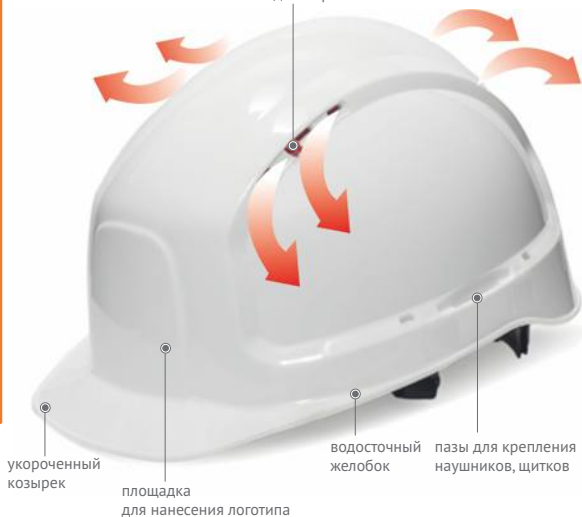

Каска защитная RFI-7 TITAN

УФ-индикаторы