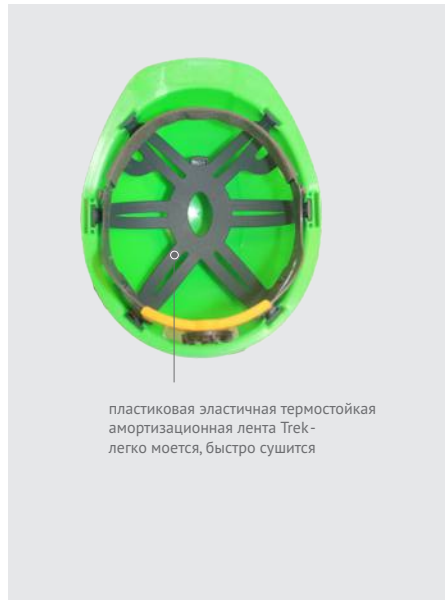

Наголовные крепления:

STANDART – наголовное крепление сферической формы из эластичного термостойкого материала со ступенчатой регулировкой размера, которая производится перестановкой ленты в пазы.

Размерный ряд от 52 до 65 см, шаг 4 мм

RAPID – наголовное крепление с храповым механизмом позволяет плавно подгонять и точно регулировать размер оголовья, надежно фиксировать каску на голове пользователя, особенно при совместном ношении с головными уборами. Плавная регулировка поворотом храпового механизма RAPID.

Размерный ряд от 51 до 65 см

ZEN® – термостойкое крепление.

Лобная и теменная части ленты имеют анатомическую форму.

Ступенчатая регулировка одним нажатием на кнопку-фиксатор позволяет подогнать каску под индивидуальные параметры пользователя. Конструкция ленты позволяет совместное применение с наушниками.

Размерный ряд от 53,5 до 64,5 см, шаг 3 мм

Подбородочные ремни:

R-5 – текстильный ремень с двумя точками крепления (поставляется в комплекте)

EVEREST – текстильный ремень с четырьмя точками крепления (дополнительная комплектация)

артикул 00682

пластиковая эластичная термостойкая амортизационная лента Trek-легко моется, быстро сохнет