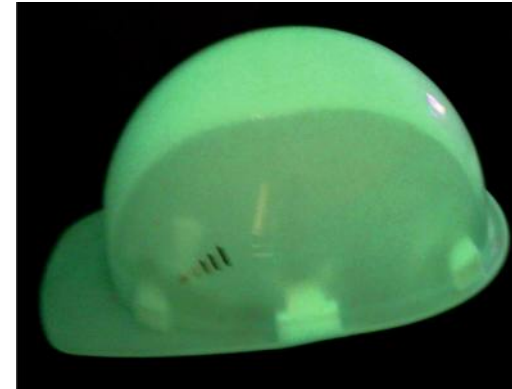

Подбородочные ремни:

R-5 – текстильный ремень с двумя точками крепления (поставляется в комплекте)

EVEREST – текстильный ремень с четырьмя точками крепления (дополнительная комплектация)

Для повышенной безопасности наносите светоотражающую тампопечать на корпус каски

Корпус каски светится в темное время суток - позволяет выделить присутствие человека

	COM3-55 FavoriT Light	COM3-55 FavoriT Trek Light	COM3-55 ВИЗИОН Light	RFI-3 BIOT® Light	COM3-55 Hammer Light	RFI-7 TITAN Light
STANDART	75511	75111	78211	72511	77511	71511
RAPID	75711	75611	78711	72711	77711	71711
ZEN®	-	75411	78311	72311	77311	71311